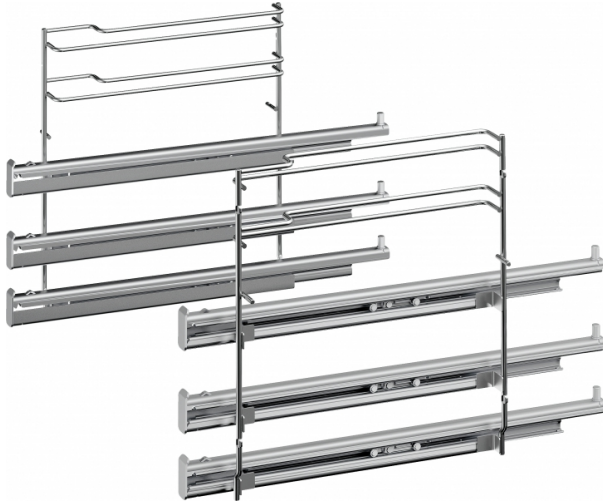

Datum: 26.07.2025

(slika je simbolična)

Bosch Trinivoj. teleskopska izvlečna vodila - HEZ638300

Kategorija: [Dodatki za kuhanje in pečenje](#)
Dobavljivost: **predvidena dobava 06.08.2025**
Šifra: **6497**

Cena: 142,92€ ~~165,01€~~

Kratek opis

HEZ638300, Trinivoj. telesk. izvlečna vodila

- 5 pomočjo teleskopskih izvlečnih vodil za pirolizo na nivoju 1, 2 in 3 se lahko pekači in rešetke v celoti izvlečejo iz pečice brez nevarnosti nagibanja