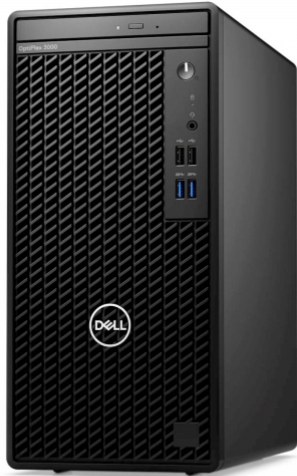

Datum: 09.06.2025

**Računalnik DELL Optiplex 3000 MT**  
**i5-12500/8GB/512GB**  
**SSD/ODD/UMA/W11Pro**

Kategorija: [Namizni računalniki](#)

Dobavljivost: **predvidena dobava 12.06.2025**

Šifra: **37783**

## Kratek opis

Namizne delovne postaje Dell odlikujejo prilagodljive konfiguracije, s katerimi si lahko ustvarite namizni računalnik po vaši meri. Z optimalnim oblikovanim prežračevalnim vzorcem poveča dovod zraka, kar posledično vpliva na zmanjšanje temperature zraka. Enostaven dostop do delov brez odstranjevanja sprednjega okvirja zagotavlja poenostavljeno vzdrževanje brez orodja.